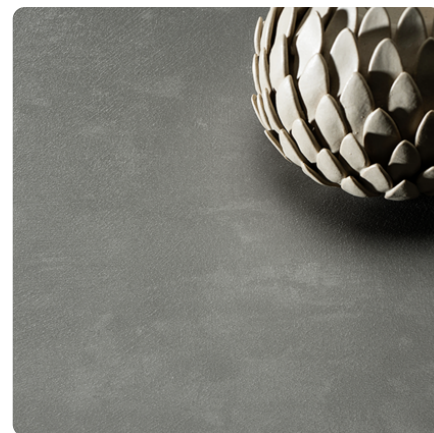

## Aristo 0540 GA

Dekor-Nr. **0540**

Marke, Hersteller **Fundermax**

Ganzplatten-Ansicht

Detail-Ansicht

Oberfläche

Bezeichnung	Wert
Helligkeit	<b>dunkel</b>
Dekorart	<b>Material</b>
Maserung	<b>längs verlaufend</b>
Dekornummer	<b>0540</b>
Oberflächenstruktur Lieferant	<b>GA Grafica</b>