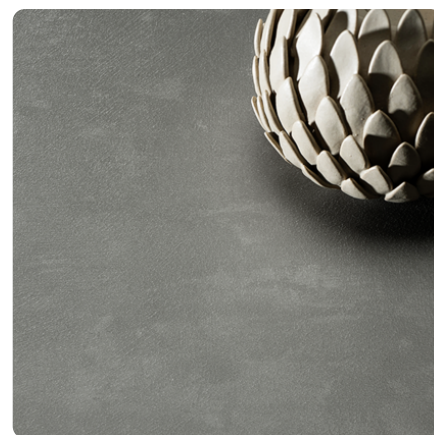

Whitney Kastanie 0551 GA

Dekor-Nr. **0551**

Marke, Hersteller **Fundermax**

Ganzplatten-Ansicht

Detail-Ansicht

Oberfläche

Bezeichnung	Wert
Helligkeit	hell
Dekorart	Holz
Holzart	Kastanie
Maserung	längs verlaufend
Dekornummer	0551
Oberflächenstruktur Lieferant	GA Grafica

Marke, Hersteller

Fundermax

Produkte mit diesem Dekor

Kunststoff Kante

Raukantex pure ABS Kante Whitney Kastanie 0551 GA

Artikel-Nr.

23960/0551

Breite