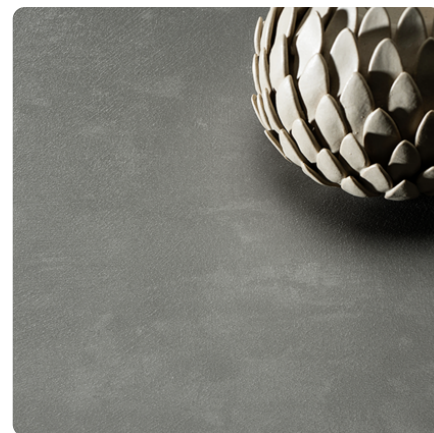

Charles 0538 GA

Dekor-Nr. **0538**

Marke, Hersteller **Fundermax**

Ganzplatten-Ansicht

Detail-Ansicht

Oberfläche

Bezeichnung	Wert
Helligkeit	mittel
Dekorart	Holz
Holzart	Eiche
Maserung	längs verlaufend
Dekornummer	0538
Oberflächenstruktur Lieferant	GA Grafica

0.8 mm

mehr Informationen <https://at.jaf-development.com/decorfinder/Charles-0538-GA~d2730655>

QR-Code scannen und direkt zur Dekorseite in unserem Online-Shop gelangen.

Beschichtete Platte

FunderMax Star Favorit Charles 0538 GA - AUSLAUF