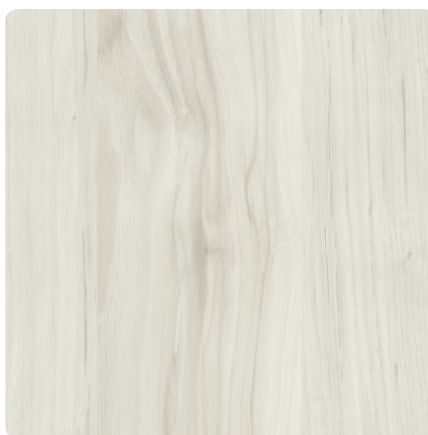

Butterfly Hickory 0925 NT

Dekor-Nr. **0925**

Marke, Hersteller **Fundermax**

Ganzplatten-Ansicht

Detail-Ansicht

Oberfläche

Bezeichnung	Wert
Helligkeit	hell
Dekorart	Holz
Holzart	Holzstruktur
Maserung	längs verlaufend
Dekornummer	0925
Oberflächenstruktur Lieferant	NT

Marke, Hersteller

Fundermax

Produkte mit diesem Dekor

Außenanwendung

Max Exterior F-Qualität Butterfly Hickory 0925 NT, Kern braun

Artikel-Nr.

23527/0925

Stärke