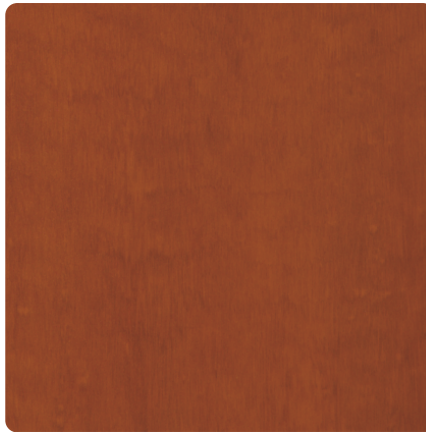

## Akro Rost 0168 NT

Dekor-Nr. **0168**

Marke, Hersteller **Fundermax**

Ganzplatten-Ansicht

Detail-Ansicht

Oberfläche

| Bezeichnung                   | Wert                    |
|-------------------------------|-------------------------|
| Helligkeit                    | <b>mittel</b>           |
| Dekorart                      | <b>Holz</b>             |
| Holzart                       | <b>Holzstruktur</b>     |
| Maserung                      | <b>längs verlaufend</b> |
| Dekornummer                   | <b>0168</b>             |
| Oberflächenstruktur Lieferant | <b>NT</b>               |