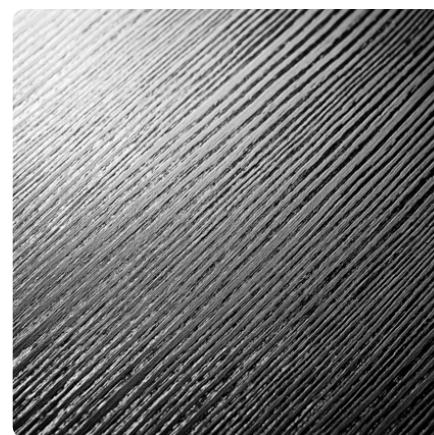

Fichte Astig 1343 ST

Dekor-Nr. 1343

Marke, Hersteller **Eurowood**

Ganzplatten-Ansicht

Detail-Ansicht

Oberfläche

Bezeichnung	Wert
Helligkeit	mittel
Dekorart	Holz
Holzart	Fichte
Maserung	längs verlaufend
Dekornummer	1343
Oberflächenstruktur Lieferant	ST Struktur

Marke, Hersteller

Produkte mit diesem Dekor

Beschichtete Platte

Eurowood Dekorspan Fichte astig 1343 ST - AUSLAUF

Artikel-Nr.

13509/1343

Länge

2800 mm