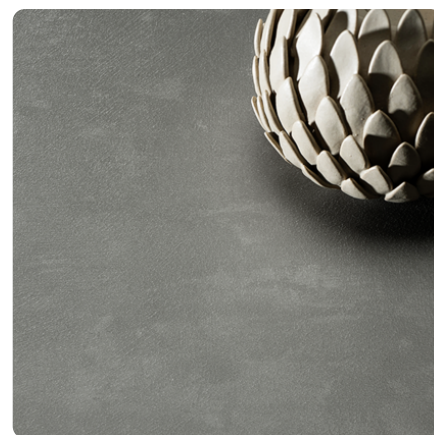

## Romazzino 3413 GA

Dekor-Nr. **3413**

Marke, Hersteller **Fundermax**

Ganzplatten-Ansicht

Detail-Ansicht

Oberfläche

Bezeichnung	Wert
Helligkeit	<b>hell</b>
Dekorart	<b>Material</b>
Farbton	<b>beige</b>
Maserung	<b>längs verlaufend</b>
Dekornummer	<b>3413</b>
Oberflächenstruktur Lieferant	<b>GA Grafica</b>