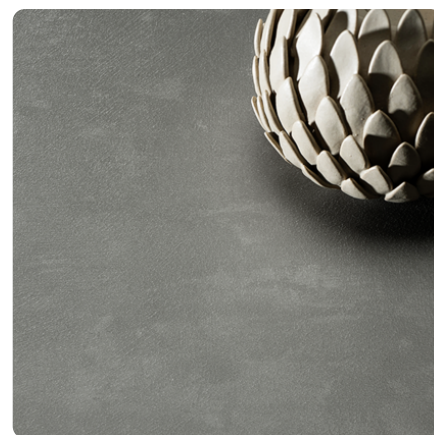

Romazzino 3413 GA

Dekor-Nr. **3413**

Marke, Hersteller **Fundermax**

Ganzplatten-Ansicht

Detail-Ansicht

Oberfläche

Bezeichnung	Wert
Helligkeit	hell
Dekorart	Material
Farbton	beige
Maserung	längs verlaufend
Dekornummer	3413
Oberflächenstruktur Lieferant	GA Grafica

Marke, Hersteller

Fundermax

Produkte mit diesem Dekor

Beschichtete Platte

FunderMax Star Favorit Romazzino 3413 GA

Artikel-Nr.	Länge	Breite
13302/3413	2800 mm	2070 mm

mehr Informationen <https://at.jaf-development.com/decorfinder/Romazzino-3413-GA~d15808004>