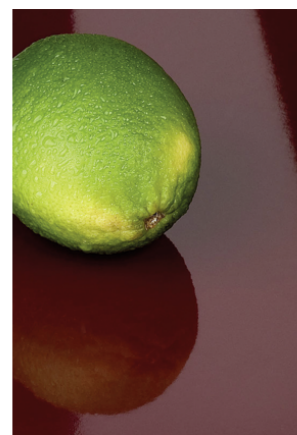

Flamingo Birnbaum Royal 0944 SG

Dekor-Nr. **0944**

Marke, Hersteller **Fundermax**

Ganzplatten-Ansicht

Detail-Ansicht

Oberfläche

Bezeichnung	Wert
Helligkeit	dunkel
Dekorart	Holz
Holzart	Birne
Maserung	längs verlaufend
Dekornummer	0944
Oberflächenstruktur Lieferant	SG Spiegelglanz

Marke, Hersteller

Fundermax

Produkte mit diesem Dekor

Kunststoff Kante

Raukantex pure ABS Kante Flamingo Birnbaum Royal 0944 SG

Artikel-Nr.

23935/0944

Breite