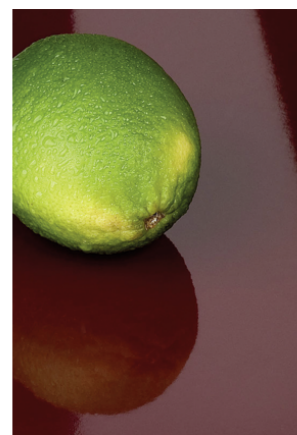

Flamingo Birnbaum Pfirsich 0943 SG

Dekor-Nr. **0943**

Marke, Hersteller **Fundermax**

Ganzplatten-Ansicht

Detail-Ansicht

Oberfläche

Bezeichnung	Wert
Helligkeit	mittel
Dekorart	Holz
Holzart	Birne
Maserung	längs verlaufend
Dekornummer	0943
Oberflächenstruktur Lieferant	SG Spiegelglanz

Marke, Hersteller

Fundermax

Produkte mit diesem Dekor

Kunststoff Kante

Raukantex pure ABS Kante Flamingo Birnbaum Pfirsich 0943 SG

Artikel-Nr.

23935/0943

Breite