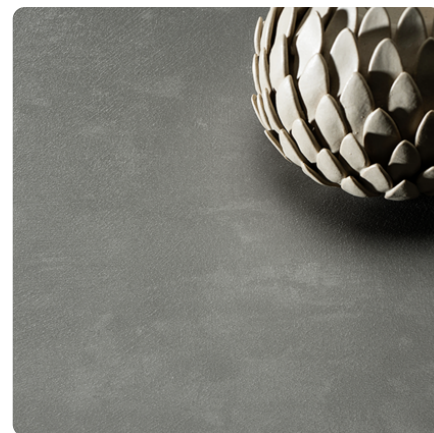

Porto Nero Schiefer 0898 GA

Dekor-Nr. **0898**

Marke, Hersteller **Fundermax**

Ganzplatten-Ansicht

Detail-Ansicht

Oberfläche

Bezeichnung	Wert
Helligkeit	dunkel
Dekorart	Stein
Maserung	längs verlaufend
Dekornummer	0898
Oberflächenstruktur Lieferant	GA Grafica
Steintyp	Stein

Marke, Hersteller

Fundermax

Produkte mit diesem Dekor

Schichtstoffplatte, Laminat

Max Schichtstoffplatte Porto Nero Schiefer 0898 GA

Artikel-Nr.

23176/0898

Stärke