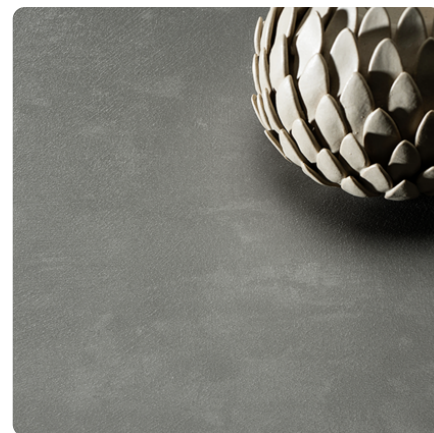

Porto Nero Schiefer 0898 GA

Dekor-Nr. **0898**

Marke, Hersteller **Fundermax**

Ganzplatten-Ansicht

Detail-Ansicht

Oberfläche

Bezeichnung	Wert
Helligkeit	dunkel
Dekorart	Stein
Maserung	längs verlaufend
Dekornummer	0898
Oberflächenstruktur Lieferant	GA Grafica
Steintyp	Stein

Marke, Hersteller

Fundermax

Produkte mit diesem Dekor

Kunststoff Kante

Raukantex pure ABS Kante Porto Nero Schiefer 0898 GA

Artikel-Nr.

23963/0898

Breite