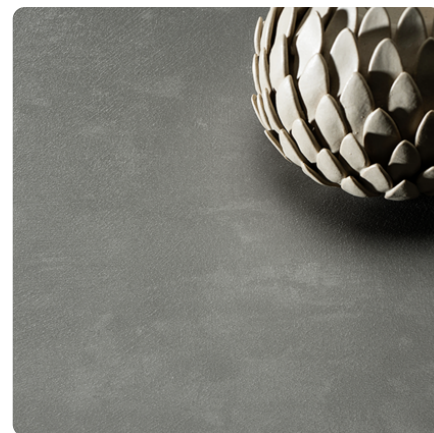

Cliffhanger Schiefer Grau 0897 GA

Dekor-Nr. **0897**

Marke, Hersteller **Fundermax**

Ganzplatten-Ansicht

Detail-Ansicht

Oberfläche

Bezeichnung	Wert
Helligkeit	mittel
Dekorart	Stein
Maserung	längs verlaufend
Dekornummer	0897
Oberflächenstruktur Lieferant	GA Grafica
Steintyp	Stein

Marke, Hersteller

Fundermax

Produkte mit diesem Dekor

Schichtstoffplatte, Laminat

Max Schichtstoffplatte Cliffhanger Schiefer Grau 0897 GA

Artikel-Nr.

23176/0897

Stärke