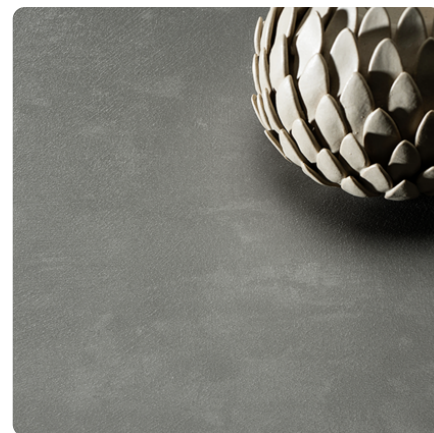

Cliffhanger Schiefer Grau 0897 GA

Dekor-Nr. **0897**

Marke, Hersteller **Fundermax**

Ganzplatten-Ansicht

Detail-Ansicht

Oberfläche

Bezeichnung	Wert
Helligkeit	mittel
Dekorart	Stein
Maserung	längs verlaufend
Dekornummer	0897
Oberflächenstruktur Lieferant	GA Grafica
Steintyp	Stein

Marke, Hersteller

Fundermax

Produkte mit diesem Dekor

Kunststoff Kante

Raukantex pure ABS Kante Cliffhanger Schiefer Grau 0897 GA

Artikel-Nr.

23963/0897

Breite