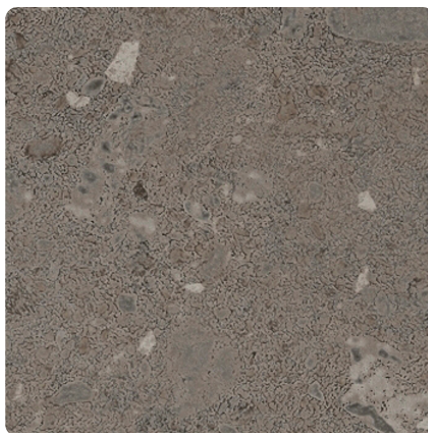

Galaxy Kalkstein Urban 0903 NY

Dekor-Nr. **0903**

Marke, Hersteller **Fundermax**

Ganzplatten-Ansicht

Detail-Ansicht

Oberfläche

Bezeichnung	Wert
Helligkeit	mittel
Dekorart	Stein
Maserung	Abstrakt
Dekornummer	0903
Oberflächenstruktur Lieferant	NY Sky
Steintyp	Stein

Marke, Hersteller

Fundermax

Produkte mit diesem Dekor

Außenanwendung

Max Exterior Pro Surface F-Qualität Galaxy Kalkstein Urban 0903 NY/NT, Kern braun

Artikel-Nr.

23796/0903

Stärke

6 mm

mehr Informationen <https://at.jaf-development.com/decorfinder/Galaxy-Kalkstein-Urban-0903-NY~d15344403>

QR-Code scannen und direkt zur Dekorseite in unserem Online-Shop gelangen.

Max Exterior Pro Surface F-Qualität Galaxy Kalkstein Urban 0903 NY/NT, Kern braun