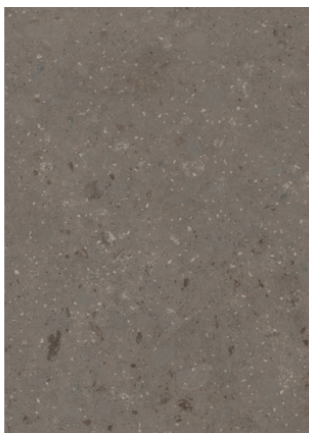

Galaxy Kalkstein Urban 0903 NY

Dekor-Nr. **0903**

Marke, Hersteller **Fundermax**

Ganzplatten-Ansicht

Detail-Ansicht

Oberfläche

Bezeichnung	Wert
Helligkeit	mittel
Dekorart	Stein
Maserung	Abstrakt
Dekornummer	0903
Oberflächenstruktur Lieferant	NY Sky
Steintyp	Stein

Marke, Hersteller

Fundermax

Produkte mit diesem Dekor

Außenanwendung

Max Exterior Pro Surface F-Qualität Galaxy Kalkstein Urban 0903 NY/NT, Kern braun

Artikel-Nr.

23796/0903

Stärke

6 mm

mehr Informationen <https://at.jaf-development.com/decorfinder/Galaxy-Kalkstein-Urban-0903-NY~d15344403>

QR-Code scannen und direkt zur Dekorseite in unserem Online-Shop gelangen.

Max Exterior Pro Surface F-Qualität Galaxy Kalkstein Urban 0903 NY/NT, Kern braun