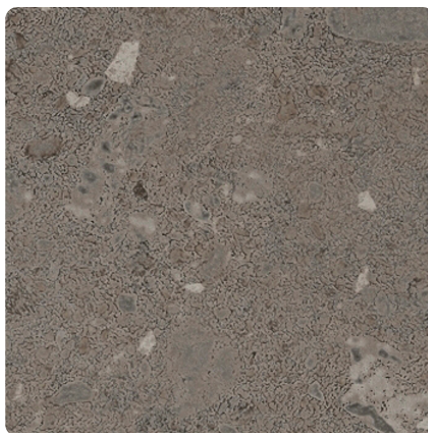

## Galaxy Kalkstein Urban 0903 NT

Dekor-Nr. **0903**

Marke, Hersteller **Fundermax**

Ganzplatten-Ansicht

Detail-Ansicht

Oberfläche

| Bezeichnung                   | Wert            |
|-------------------------------|-----------------|
| Helligkeit                    | <b>mittel</b>   |
| Dekorart                      | <b>Stein</b>    |
| Maserung                      | <b>Abstrakt</b> |
| Dekornummer                   | <b>0903</b>     |
| Oberflächenstruktur Lieferant | <b>NT</b>       |
| Steintyp                      | <b>Stein</b>    |