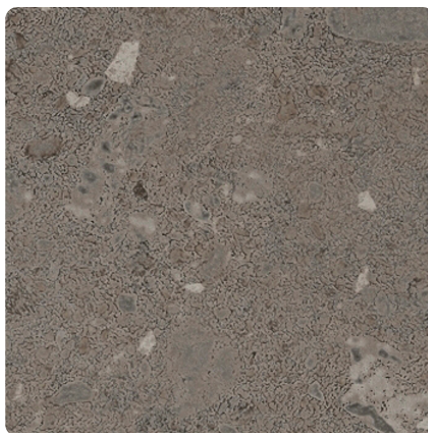

Galaxy Kalkstein Urban 0903 NT

Dekor-Nr. **0903**

Marke, Hersteller **Fundermax**

Ganzplatten-Ansicht

Detail-Ansicht

Oberfläche

Bezeichnung	Wert
Helligkeit	mittel
Dekorart	Stein
Maserung	Abstrakt
Dekornummer	0903
Oberflächenstruktur Lieferant	NT
Steintyp	Stein

Marke, Hersteller

Fundermax

Produkte mit diesem Dekor

Außenanwendung

Max Exterior F-Qualität Galaxy Kalkstein Urban 0903 NT, Kern braun

Artikel-Nr.

23806/0903

Stärke

8 mm

mehr Informationen <https://at.jaf-development.com/decorfinder/Galaxy-Kalkstein-Urban-0903-NT-d15344390>

QR-Code scannen und direkt zur Dekorseite in unserem Online-Shop gelangen.

Max Exterior F-Qualität Galaxy Kalkstein Urban 0903 NT, Kern braun

Artikel-Nr.	Stärke
23802/0903	6 mm

Max Exterior F-Qualität Galaxy Kalkstein Urban 0903 NT, Kern braun

Artikel-Nr.	Stärke
23803/0903	6 mm

Max Exterior F-Qualität Galaxy Kalkstein Urban 0903 NT, Kern braun