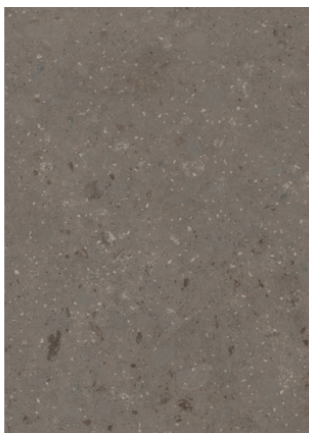

## Galaxy Kalkstein Urban 0903 NT

Dekor-Nr. **0903**

Marke, Hersteller **Fundermax**

Ganzplatten-Ansicht

Detail-Ansicht

Oberfläche

| Bezeichnung                   | Wert            |
|-------------------------------|-----------------|
| Helligkeit                    | <b>mittel</b>   |
| Dekorart                      | <b>Stein</b>    |
| Maserung                      | <b>Abstrakt</b> |
| Dekornummer                   | <b>0903</b>     |
| Oberflächenstruktur Lieferant | <b>NT</b>       |
| Steintyp                      | <b>Stein</b>    |

### Außenanwendung

**Max Exterior F-Qualität Galaxy Kalkstein Urban 0903 NT, Kern braun**

Artikel-Nr.

**23529/0903**

Stärke

**8 mm**

mehr Informationen <https://at.jaf-development.com/decorfinder/Galaxy-Kalkstein-Urban-0903-NT-d15344390>