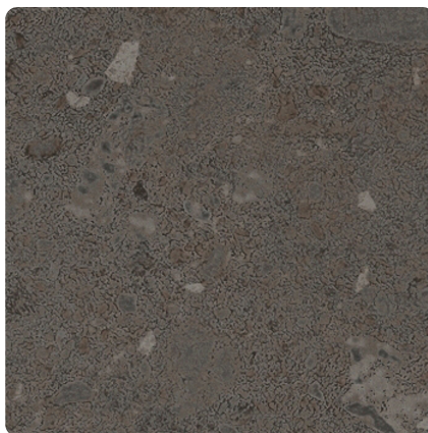

Stingray Kalkstein Schwarz 0902 NT

Dekor-Nr. **0902**

Marke, Hersteller **Fundermax**

Ganzplatten-Ansicht

Detail-Ansicht

Oberfläche

Bezeichnung	Wert
Helligkeit	dunkel
Dekorart	Stein
Maserung	Abstrakt
Dekornummer	0902
Oberflächenstruktur Lieferant	NT
Steintyp	Stein

Marke, Hersteller

Fundermax

Produkte mit diesem Dekor

Außenanwendung

Max Exterior F-Qualität Stingray Kalkstein Schwarz 0902 NT, Kern braun

Artikel-Nr.

23806/0902

Stärke

8 mm

mehr Informationen <https://at.jaf-development.com/decfinder/Stingray-Kalkstein-Schwarz-0902-NT~d15344370>

QR-Code scannen und direkt zur Dekorseite in unserem Online-Shop gelangen.

Max Exterior F-Qualität Stingray Kalkstein Schwarz 0902 NT, Kern braun