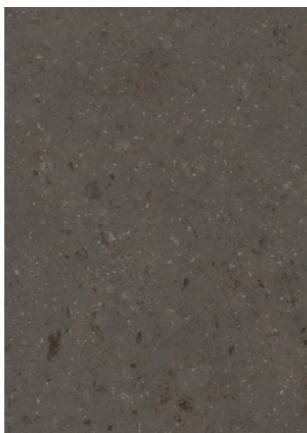

Stingray Kalkstein Schwarz 0902 NT

Dekor-Nr. **0902**

Marke, Hersteller **Fundermax**

Ganzplatten-Ansicht

Detail-Ansicht

Oberfläche

Bezeichnung	Wert
Helligkeit	dunkel
Dekorart	Stein
Maserung	Abstrakt
Dekornummer	0902
Oberflächenstruktur Lieferant	NT
Steintyp	Stein

Marke, Hersteller

Fundermax

Produkte mit diesem Dekor

Außenanwendung

Max Exterior F-Qualität Stingray Kalkstein Schwarz 0902 NT, Kern braun

Artikel-Nr.

23529/0902

Stärke

8 mm

mehr Informationen <https://at.jaf-development.com/decorfinder/Stingray-Kalkstein-Schwarz-0902-NT~d15344370>

QR-Code scannen und direkt zur Dekorseite in unserem Online-Shop gelangen.

Max Exterior F-Qualität Stingray Kalkstein Schwarz 0902 NT, Kern braun

Artikel-Nr.	Stärke
23805/0902	8 mm

Max Exterior F-Qualität Stingray Kalkstein Schwarz 0902 NT, Kern braun

Artikel-Nr.	Stärke
23806/0902	8 mm

Max Exterior F-Qualität Stingray Kalkstein Schwarz 0902 NT, Kern braun