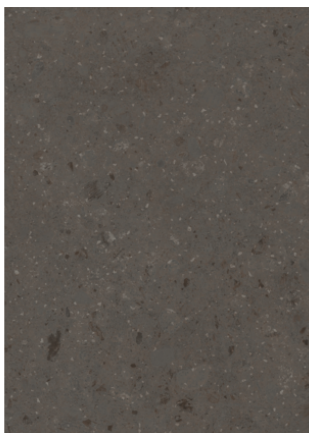

Stingray Kalkstein Schwarz 0902 NT

Dekor-Nr. **0902**

Marke, Hersteller **Fundermax**

Ganzplatten-Ansicht

Detail-Ansicht

Oberfläche

Bezeichnung	Wert
Helligkeit	dunkel
Dekorart	Stein
Maserung	Abstrakt
Dekornummer	0902
Oberflächenstruktur Lieferant	NT
Steintyp	Stein

Marke, Hersteller

Fundermax

Produkte mit diesem Dekor

Außenanwendung

Max Exterior F-Qualität Stingray Kalkstein Schwarz 0902 NT, Kern braun

Artikel-Nr.

23806/0902

Stärke

8 mm

mehr Informationen <https://at.jaf-development.com/decfinder/Stingray-Kalkstein-Schwarz-0902-NT~d15344370>

QR-Code scannen und direkt zur Dekorseite in unserem Online-Shop gelangen.

Max Exterior F-Qualität Stingray Kalkstein Schwarz 0902 NT, Kern braun

Artikel-Nr.	Stärke
23802/0902	6 mm

Max Exterior F-Qualität Stingray Kalkstein Schwarz 0902 NT, Kern braun

Artikel-Nr.	Stärke
23803/0902	6 mm

Max Exterior F-Qualität Stingray Kalkstein Schwarz 0902 NT, Kern braun