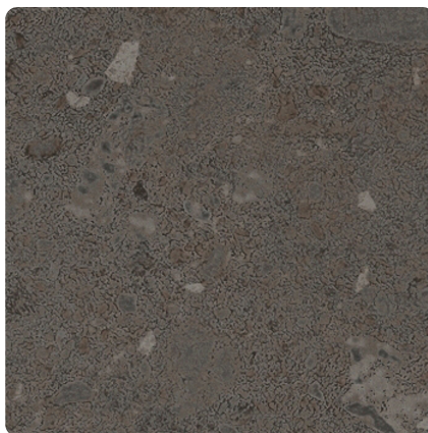

Stingray Kalkstein Schwarz 0902 NT

Dekor-Nr. **0902**

Marke, Hersteller **Fundermax**

Ganzplatten-Ansicht

Detail-Ansicht

Oberfläche

Bezeichnung	Wert
Helligkeit	dunkel
Dekorart	Stein
Maserung	Abstrakt
Dekornummer	0902
Oberflächenstruktur Lieferant	NT
Steintyp	Stein

Marke, Hersteller

Fundermax

Produkte mit diesem Dekor

Außenanwendung

Max Exterior F-Qualität Stingray Kalkstein Schwarz 0902 NT, Kern braun

Artikel-Nr.

23529/0902

Stärke

8 mm

mehr Informationen <https://at.jaf-development.com/decorfinder/Stingray-Kalkstein-Schwarz-0902-NT~d15344370>

QR-Code scannen und direkt zur Dekorseite in unserem Online-Shop gelangen.

Max Exterior F-Qualität Stingray Kalkstein Schwarz 0902 NT, Kern braun