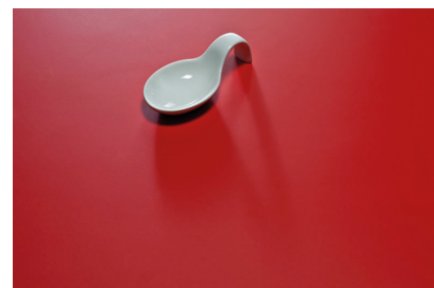

Thasos 0835 RM

Dekor-Nr. **0835**

Marke, Hersteller **Fundermax**

Ganzplatten-Ansicht

Detail-Ansicht

Oberfläche

Bezeichnung	Wert
Helligkeit	hell
Dekorart	Stein
Maserung	Abstrakt
Dekornummer	0835
Oberflächenstruktur Lieferant	RM Real Matt
Steintyp	Stein

Marke, Hersteller

Fundermax

Produkte mit diesem Dekor

Beschichtete Platte

FunderMax Star Favorit Thasos 0835 RM mit Schutzfolie

Artikel-Nr.	Länge	Breite
13455/0835	2800 mm	2070 mm

mehr Informationen <https://at.jaf-development.com/decorfinder/Thasos-0835-RM-d15210785>