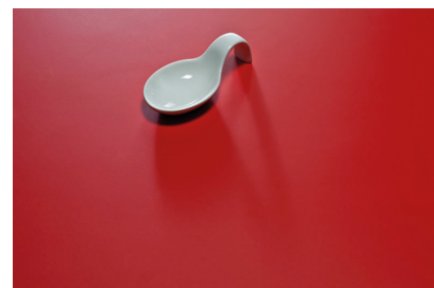

## Rezzato 0833 RM

Dekor-Nr. **0833**

Marke, Hersteller **Fundermax**

Ganzplatten-Ansicht

Detail-Ansicht

Oberfläche

Bezeichnung	Wert
Helligkeit	<b>mittel</b>
Dekorart	<b>Stein</b>
Maserung	<b>Abstrakt</b>
Dekornummer	<b>0833</b>
Oberflächenstruktur Lieferant	<b>RM Real Matt</b>
Steintyp	<b>Stein</b>