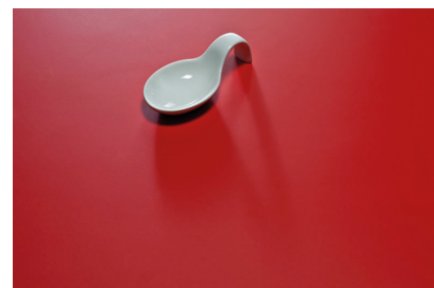

Rezzato 0833 RM

Dekor-Nr. **0833**

Marke, Hersteller **Fundermax**

Ganzplatten-Ansicht

Detail-Ansicht

Oberfläche

Bezeichnung	Wert
Helligkeit	mittel
Dekorart	Stein
Maserung	Abstrakt
Dekornummer	0833
Oberflächenstruktur Lieferant	RM Real Matt
Steintyp	Stein

Marke, Hersteller

Fundermax

Produkte mit diesem Dekor

Beschichtete Platte

FunderMax Star Favorit Rezzato 0833 RM mit Schutzfolie

Artikel-Nr.	Länge	Breite
13455/0833	2800 mm	2070 mm

mehr Informationen <https://at.jaf-development.com/decorfinder/Rezzato-0833-RM-d15210764>