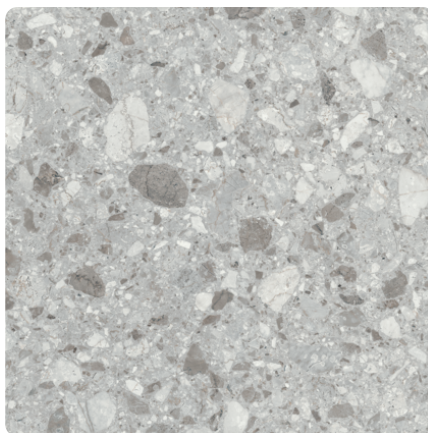

## Rezzato 0833 RM

Dekor-Nr. **0833**

Marke, Hersteller **Fundermax**

Ganzplatten-Ansicht

Detail-Ansicht

Oberfläche

Bezeichnung	Wert
Helligkeit	<b>mittel</b>
Dekorart	<b>Stein</b>
Maserung	<b>Abstrakt</b>
Dekornummer	<b>0833</b>
Oberflächenstruktur Lieferant	<b>RM Real Matt</b>
Steintyp	<b>Stein</b>