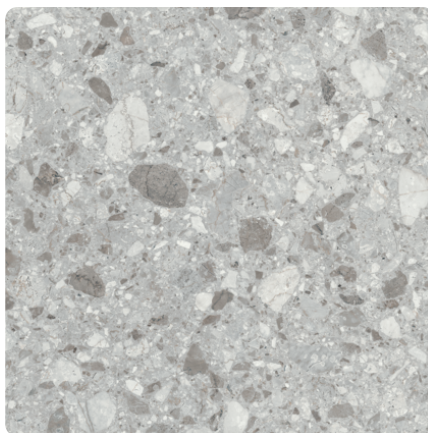

Rezzato 0833 RM

Dekor-Nr. **0833**

Marke, Hersteller **Fundermax**

Ganzplatten-Ansicht

Detail-Ansicht

Oberfläche

Bezeichnung	Wert
Helligkeit	mittel
Dekorart	Stein
Maserung	Abstrakt
Dekornummer	0833
Oberflächenstruktur Lieferant	RM Real Matt
Steintyp	Stein

Marke, Hersteller

Fundermax

Produkte mit diesem Dekor

Beschichtete Platte

FunderMax Star Favorit Rezzato 0833 RM mit Schutzfolie

Artikel-Nr.	Länge	Breite
13455/0833	2800 mm	2070 mm

mehr Informationen <https://at.jaf-development.com/decorfinder/Rezzato-0833-RM-d15210764>

QR-Code scannen und direkt zur Dekorseite in unserem Online-Shop gelangen.

HOLZ IST UNSERE WELT

FunderMax Star Favorit Rezzato 0833 RM mit Schutzfolie

Artikel-Nr.	Länge	Breite
13446/0833	2800 mm	2070 mm

FunderMax Star Favorit Rezzato 0833 RM mit Schutzfolie

Artikel-Nr.	Länge	Breite
13430/0833	2800 mm	2070 mm

FunderMax Star Favorit Rezzato 0833 RM mit Schutzfolie, 70 % PEFC

Artikel-Nr.	Länge	Breite
13261/0833	2800 mm	2070 mm

Kunststoff Kante

Raukantex pure ABS Kante Rezzato 0833 RM