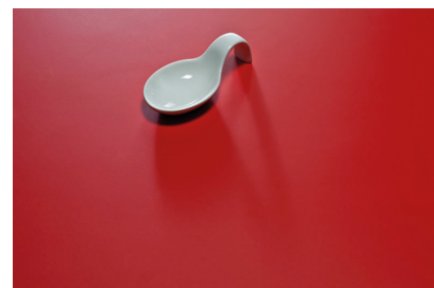

Paros 0834 RM

Dekor-Nr. **0834**

Marke, Hersteller **Fundermax**

Ganzplatten-Ansicht

Detail-Ansicht

Oberfläche

Bezeichnung	Wert
Helligkeit	mittel
Dekorart	Stein
Maserung	Abstrakt
Dekornummer	0834
Oberflächenstruktur Lieferant	RM Real Matt
Steintyp	Stein

Marke, Hersteller

Fundermax

Produkte mit diesem Dekor

Beschichtete Platte

FunderMax Star Favorit Paros 0834 RM mit Schutzfolie

Artikel-Nr.	Länge	Breite
13455/0834	2800 mm	2070 mm

mehr Informationen <https://at.jaf-development.com/decorfinder/Paros-0834-RM-d15210714>