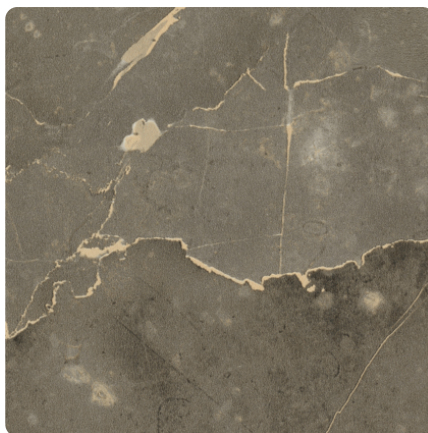

## Olivin 0670 RM

Dekor-Nr. **0670**

Marke, Hersteller **Fundermax**

Ganzplatten-Ansicht

Detail-Ansicht

Oberfläche

Bezeichnung	Wert
Helligkeit	<b>mittel</b>
Dekorart	<b>Stein</b>
Maserung	<b>Abstrakt</b>
Dekornummer	<b>0670</b>
Oberflächenstruktur Lieferant	<b>RM Real Matt</b>
Steintyp	<b>Stein</b>