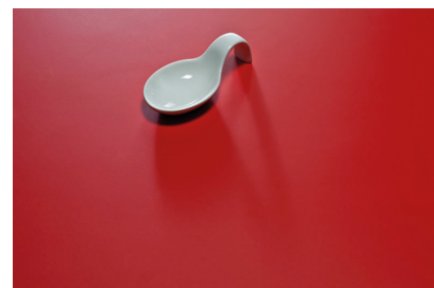

## Olivin 0670 RM

Dekor-Nr. **0670**

Marke, Hersteller **Fundermax**

Ganzplatten-Ansicht

Detail-Ansicht

Oberfläche

Bezeichnung	Wert
Helligkeit	<b>mittel</b>
Dekorart	<b>Stein</b>
Maserung	<b>Abstrakt</b>
Dekornummer	<b>0670</b>
Oberflächenstruktur Lieferant	<b>RM Real Matt</b>
Steintyp	<b>Stein</b>