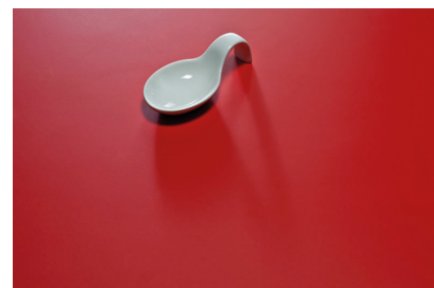

Lagos 0836 RM

Dekor-Nr. **0836**

Marke, Hersteller **Fundermax**

Ganzplatten-Ansicht

Detail-Ansicht

Oberfläche

Bezeichnung	Wert
Helligkeit	mittel
Dekorart	Stein
Maserung	Abstrakt
Dekornummer	0836
Oberflächenstruktur Lieferant	RM Real Matt
Steintyp	Stein

Marke, Hersteller

Fundermax

Produkte mit diesem Dekor

Beschichtete Platte

FunderMax Star Favorit Lagos 0836 RM mit Schutzfolie

Artikel-Nr.	Länge	Breite
13455/0836	2800 mm	2070 mm

mehr Informationen <https://at.jaf-development.com/decorfinder/Lagos-0836-RM-d15210598>