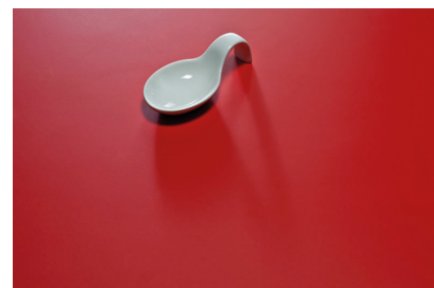

Lagos 0836 RM

Dekor-Nr. **0836**

Marke, Hersteller **Fundermax**

Ganzplatten-Ansicht

Detail-Ansicht

Oberfläche

Bezeichnung	Wert
Helligkeit	mittel
Dekorart	Stein
Maserung	Abstrakt
Dekornummer	0836
Oberflächenstruktur Lieferant	RM Real Matt
Steintyp	Stein

Marke, Hersteller

Fundermax

Produkte mit diesem Dekor

Beschichtete Platte

FunderMax Star Favorit Lagos 0836 RM mit Schutzfolie, 70 % PEFC

Artikel-Nr.	Länge	Breite
13261/0836	2800 mm	2070 mm

mehr Informationen <https://at.jaf-development.com/decorfinder/Lagos-0836-RM-d15210598>