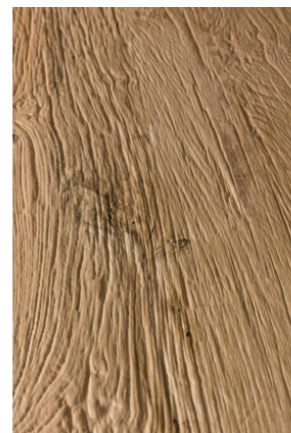

DIAMANT 2.0 Eiche Attersee

Dekor-Nr.

Marke, Hersteller **Grabner**

Ganzplatten-Ansicht

Detail-Ansicht

Oberfläche

Bezeichnung	Wert
Helligkeit	mittel
Dekorart	Echtholz Furnier
Holzart	Eiche
Maserung	längs verlaufend
Oberflächenstruktur Lieferant	Furnier

Produkte mit diesem Dekor

Prägeplatte

Grabner Sperrholz Prägeboard DIAMANT 2.0 Eiche Attersee

Artikel-Nr.	Länge	Breite
01860/0061	3000 mm	1250 mm

Grabner OSB 4 ALPINEBOARD DIAMANT 2.0 Eiche Attersee

Artikel-Nr.	Länge	Breite
01860/0051	2980 mm	1240 mm