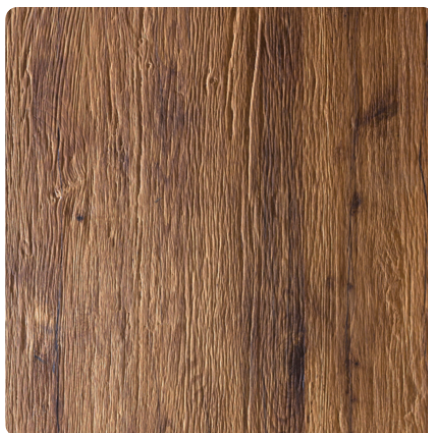

DIAMANT 2.0 Eiche Altausee

Dekor-Nr.

Marke, Hersteller **Grabner**

Ganzplatten-Ansicht

Detail-Ansicht

Oberfläche

Bezeichnung	Wert
Helligkeit	mittel
Dekorart	Echtholz Furnier
Holzart	Eiche
Maserung	längs verlaufend
Oberflächenstruktur Lieferant	Furnier

Produkte mit diesem Dekor

Prägeplatte

Grabner Sperrholz Prägeboard DIAMANT 2.0 Eiche Altausee

Artikel-Nr.	Länge	Breite
01860/0060	3000 mm	1250 mm

Grabner OSB 4 ALPINEBOARD DIAMANT 2.0 Eiche Altausee

Artikel-Nr.	Länge	Breite
01860/0050	2980 mm	1240 mm